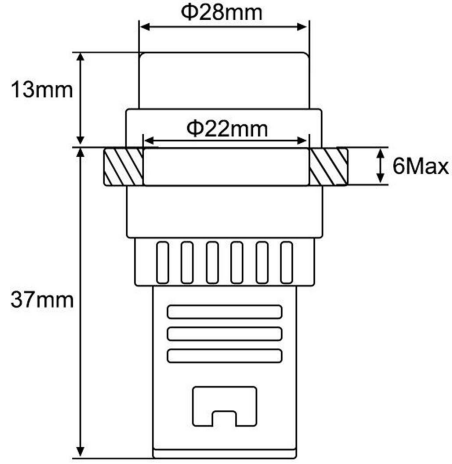

ÜRÜN VERİ SAYFASI

22mm ÇAP LED SİNYAL

TANIM

Ürün yelpazesi, kurulum kolaylığı ve ışıkları bir diziye papatya zinciri oluşturma yeteneği için tel koruyuculu vidalı terminaler kullanır. Farklı ortamlarda kolay uygulama için çeşitli renklerde ışık difüzyonu sunar.

ÜRÜN VERİ SAYFASI

22mm ÇAP LED SİNYAL

BÖLÜMLER VE BOYUTLAR

ÜRÜN KODU	ÇAP (mm)	AÇIKLAMA	RENK
22 - M	22	Led Sinyal 220V AC-DC	Mavi